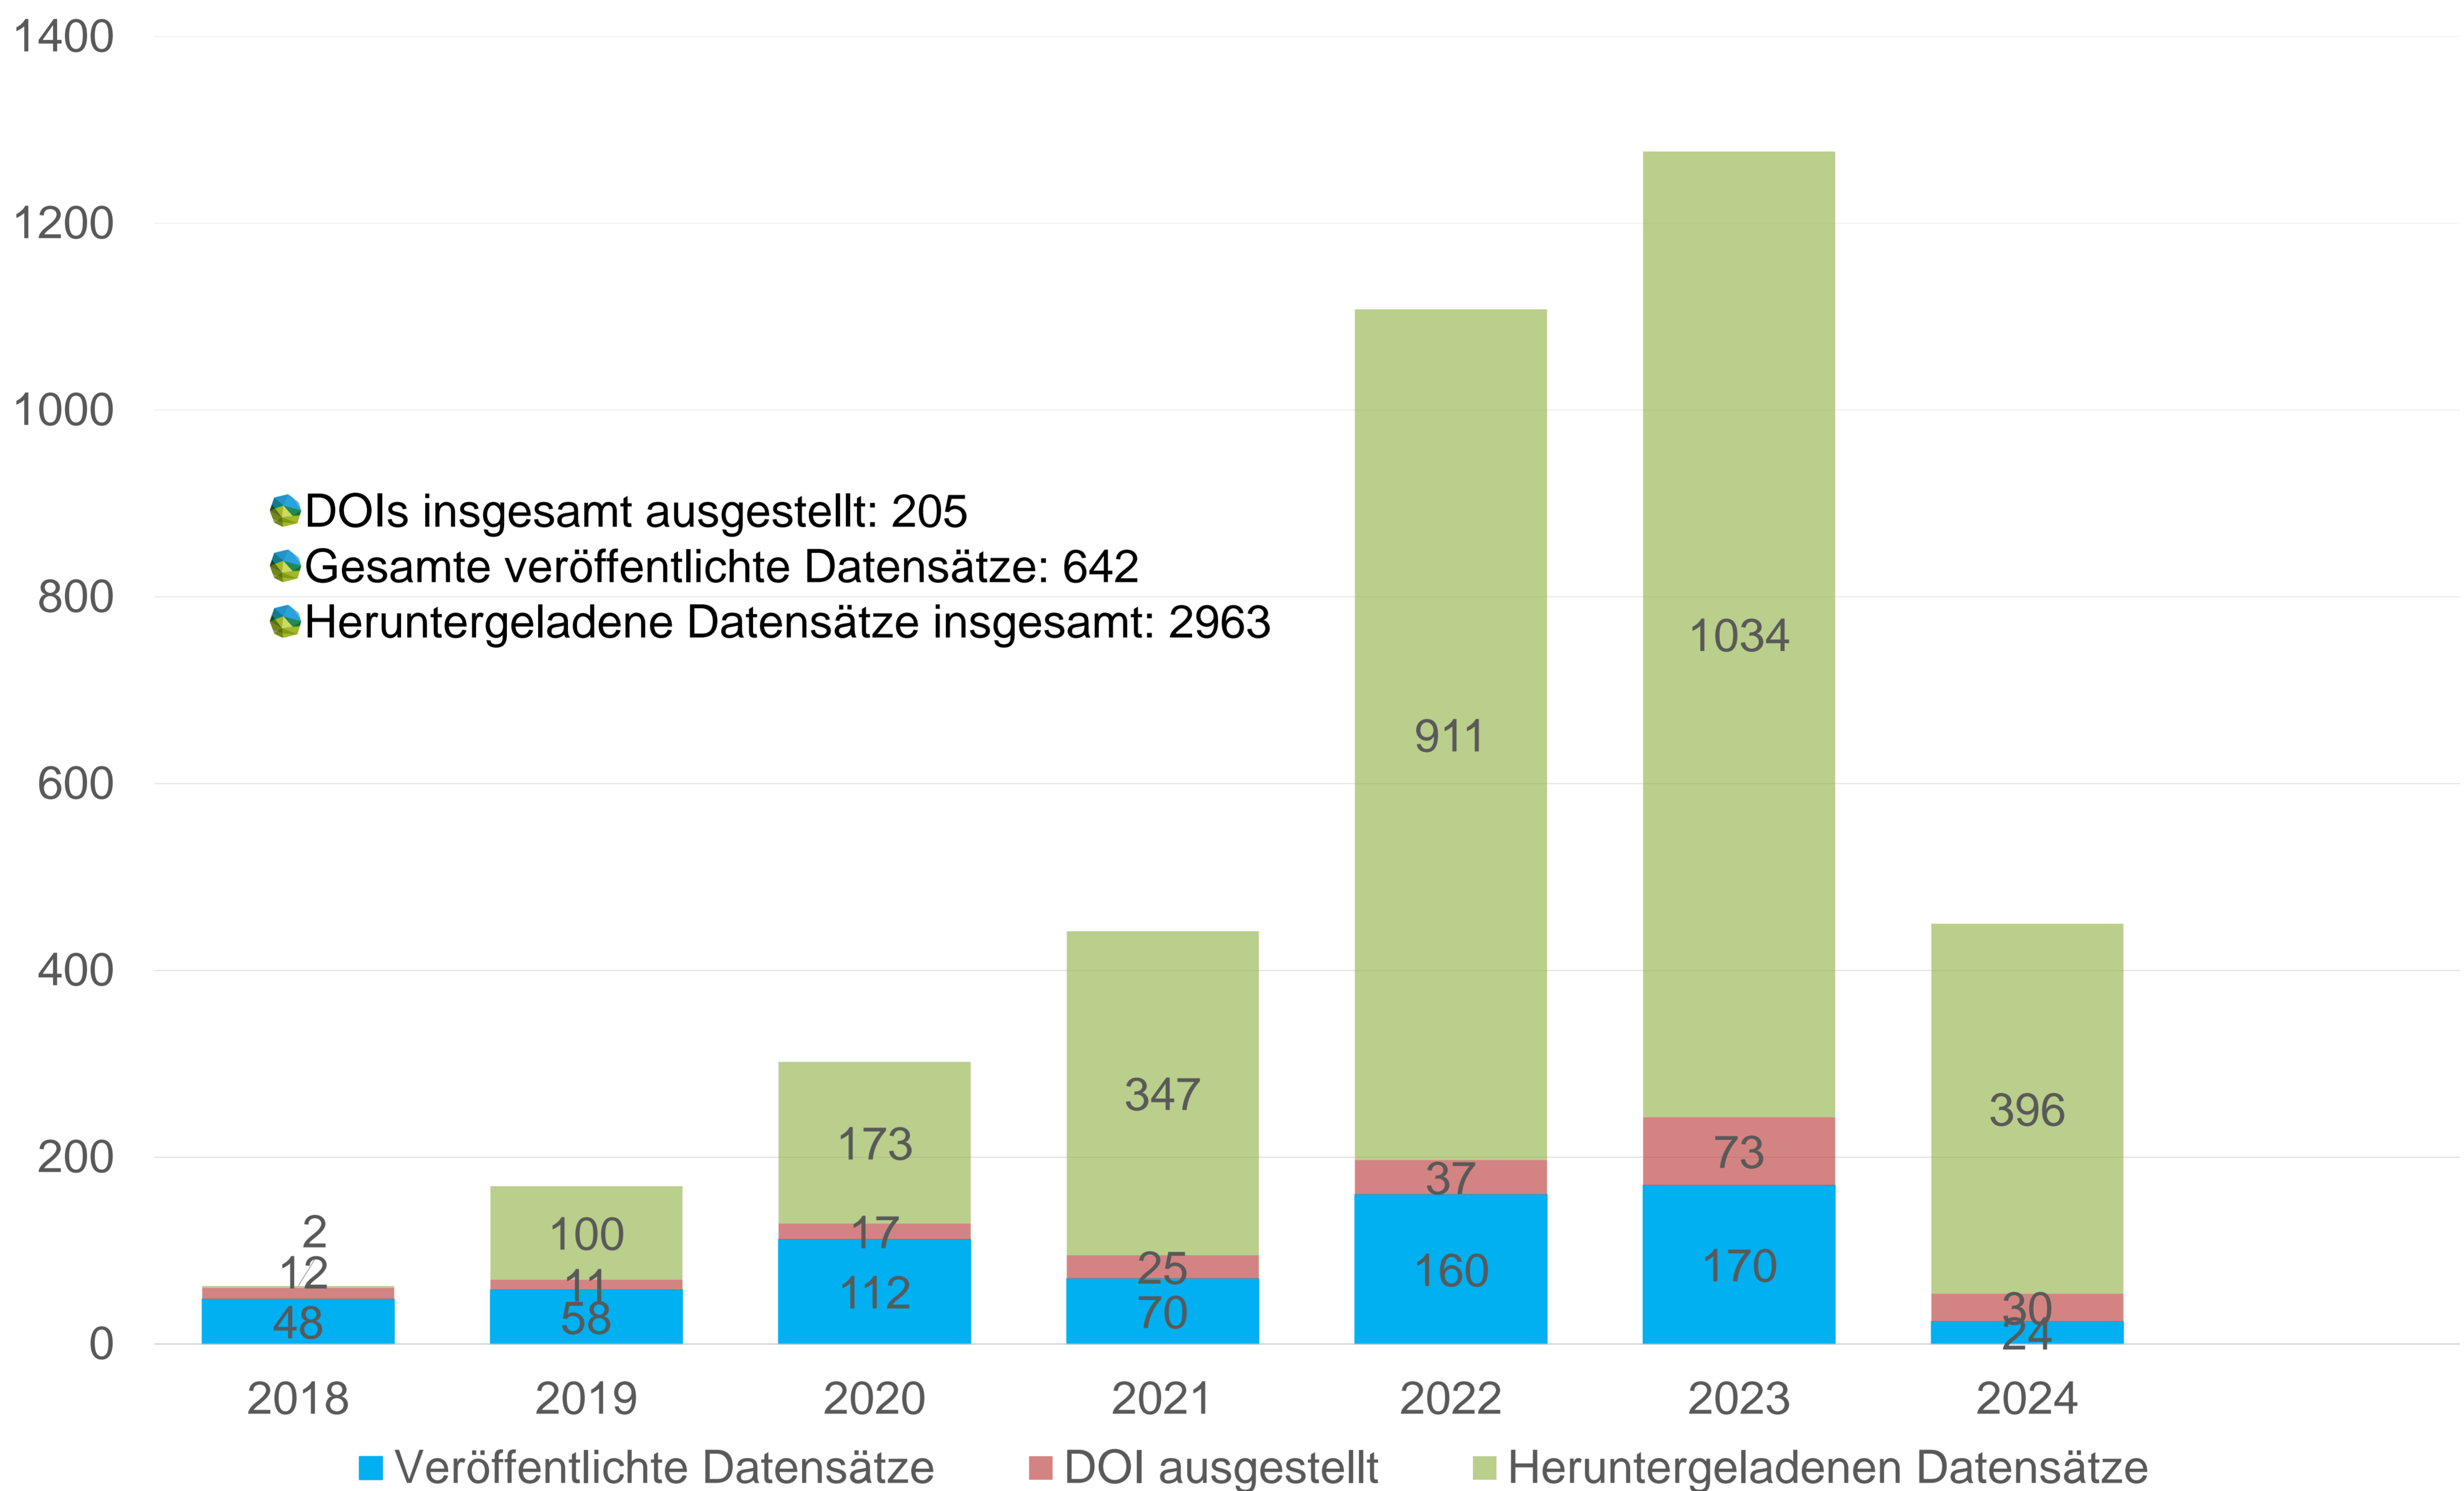

Das BonaRes-Repository: Fortschritte von 2018 bis Mai 2024

Maureen F. Atemkeng, Abraham Tula, Nikolai Svoboda and Xenia Specka
Leibniz-Zentrum für Agrarlandschaftsforschung (ZALF) e.V.
support-data@bonares.de

Stand der Datenveröffentlichung: 2018-Mai 2024

Unterstützung durch Workshops

Unterstützung durch Dokumentation

Daten veröffentlichen oder herunterladen

Unterstützung erhalten support-data@bonares.de